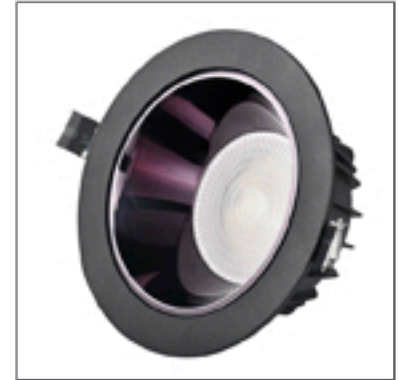

CARACTERÍSTICAS TÉCNICAS

Modelo:	Downlight HGT24
Watts	10 W
Flujo luminoso	800 lm
Medidas	ø 88 X 40 mm / Corte ø 63 mm
Base	Cable
Voltaje	100-240 V
Temperatura	3,000K
Horas de vida	50,000 hrs
Garantía	3 años
Unidades por caja	50 pzs
Ángulo y óptica	40°
Factor de potencia	> 0.9
Índice de protección	IP40
Atenuable	Disponible

MATERIALES / ACABADOS

Disipador	Aluminio
Cubierta	Policarbonato

Disponibles